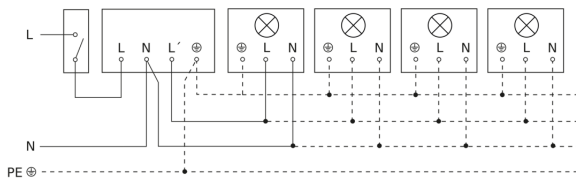

IS 2180-2

anthrazit
EAN 4007841 057664
Art.-Nr. 057664

Schaltplan Leuchte ohne vorhandenen Nullleiter

Schaltplan Leuchte mit vorhandenem Nullleiter

Schaltplan Anschluss über Serienschalter für Hand- und Automatik-Betrieb

Schaltplan Anschluss 4-fach Tasterkoppler an DALI2 APC