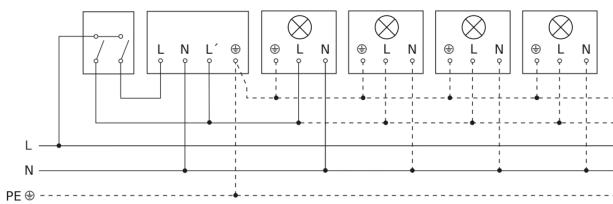

IS 2180-2

anthrazit
EAN 4007841 057664
Art.-Nr. 057664

Schaltplan Leuchte ohne vorhandenen Nullleiter

Schaltplan Leuchte mit vorhandenem Nullleiter

Schaltplan Anschluss über Serienschalter für Hand- und Automatik-Betrieb

Schaltplan Anschluss 4-fach Tasterkoppler an DALI2 APC