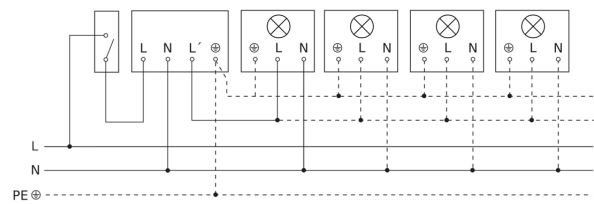

IS 2180-2

anthrazit
EAN 4007841 057664
Art.-Nr. 057664

Schaltplan Leuchte ohne vorhandenen Nullleiter

Schaltplan Leuchte mit vorhandenem Nullleiter

Schaltplan Anschluss über Serienschalter für Hand- und Automatik-Betrieb

Schaltplan Anschluss 4-fach Tasterkoppler an DALI2 APC